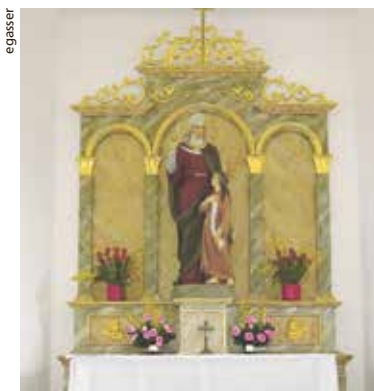

Roggenburg-Ederswiler

Patrozinium St. Anna am 26. Juli in der Martinskirche

Jeweils am 26. Juli begeht Ederswiler den katholischen Gedenktag zu Ehren der heiligen Anna, Mutter der Gottesmutter Maria und somit Grossmutter Jesu. Gefeierte wird normalerweise in der 1857 erbauten, schmucken St.-Anna-Kapelle mitten im Dorf.

Aufgrund der aktuellen Situation und der Massnahmen zur Eindämmung des Coronavirus findet der Gottesdienst dieses Jahr in der St. Martinskirche statt, die mehr Platz bietet und in der das Schutzkonzept umgesetzt werden kann. Wir danken für das Verständnis.

Altar St.-Anna-Kapelle Ederswiler.